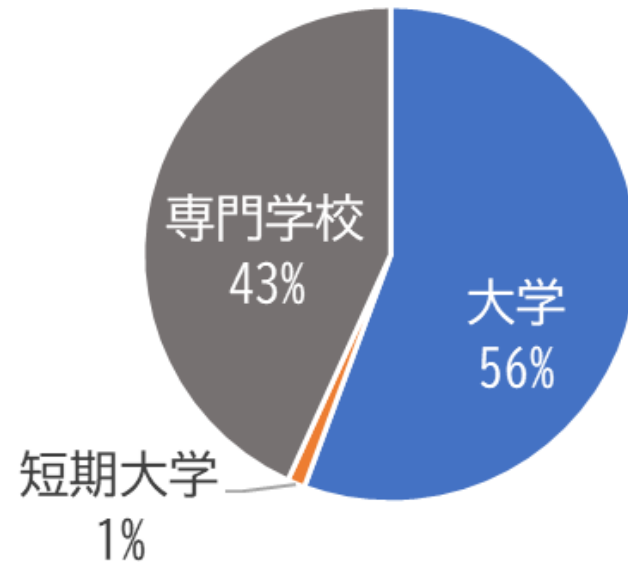

令和5年度末卒業生の進路状況

進学先

祝 創立
140周年

下関商業高等学校
Shimonoseki Business High School