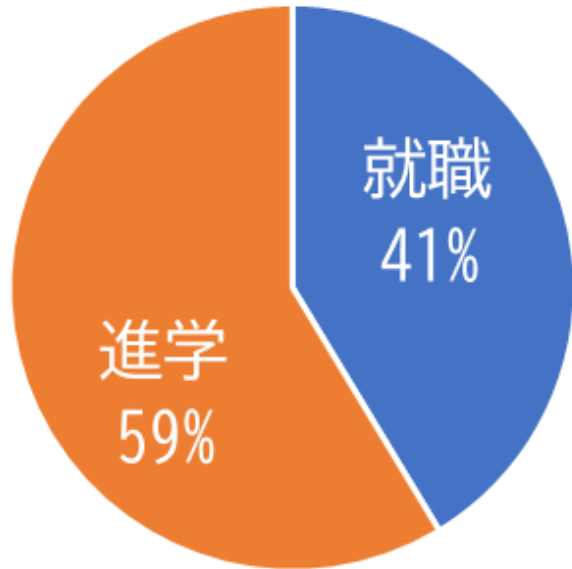

令和5年度末卒業生の進路状況

進学・就職割合